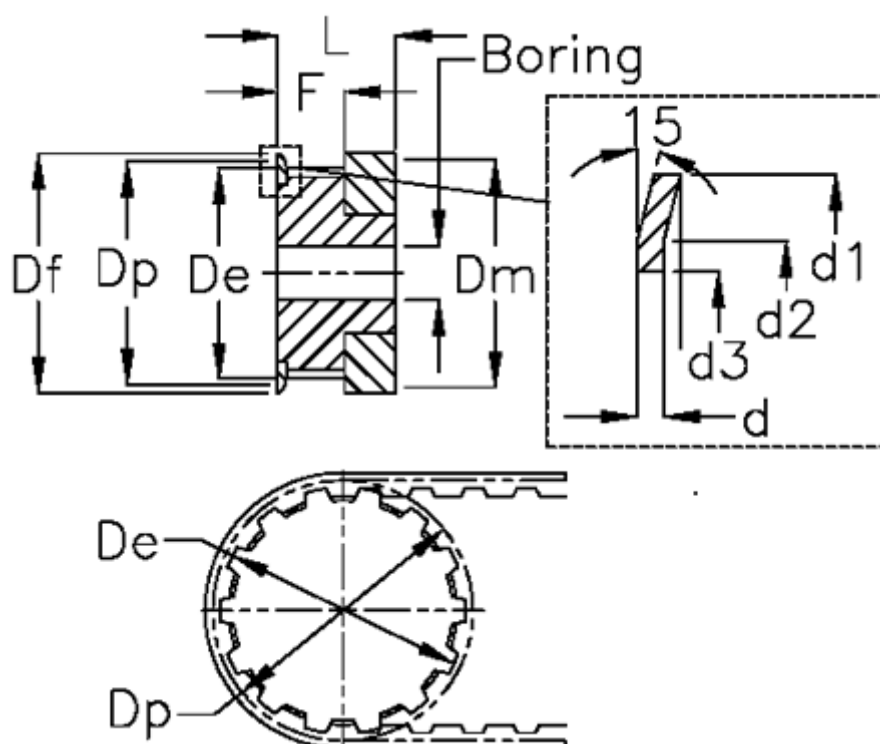

Varenummer: 604140012009
 Beskrivelse: Tandremskive med nav
 HTD 12 3M 9

Mål

Boring = 4	Dm = 15
Bredde = 09	Dp = 11.46
d = 0.5	F = 10.2
d1 = 15	Flangetype = F02
d2 = 12	L = 17.5
d3 = 8	Tandantal = 12
De = 10.7	Type = 3M
Df = 15	Vægt = 0.006